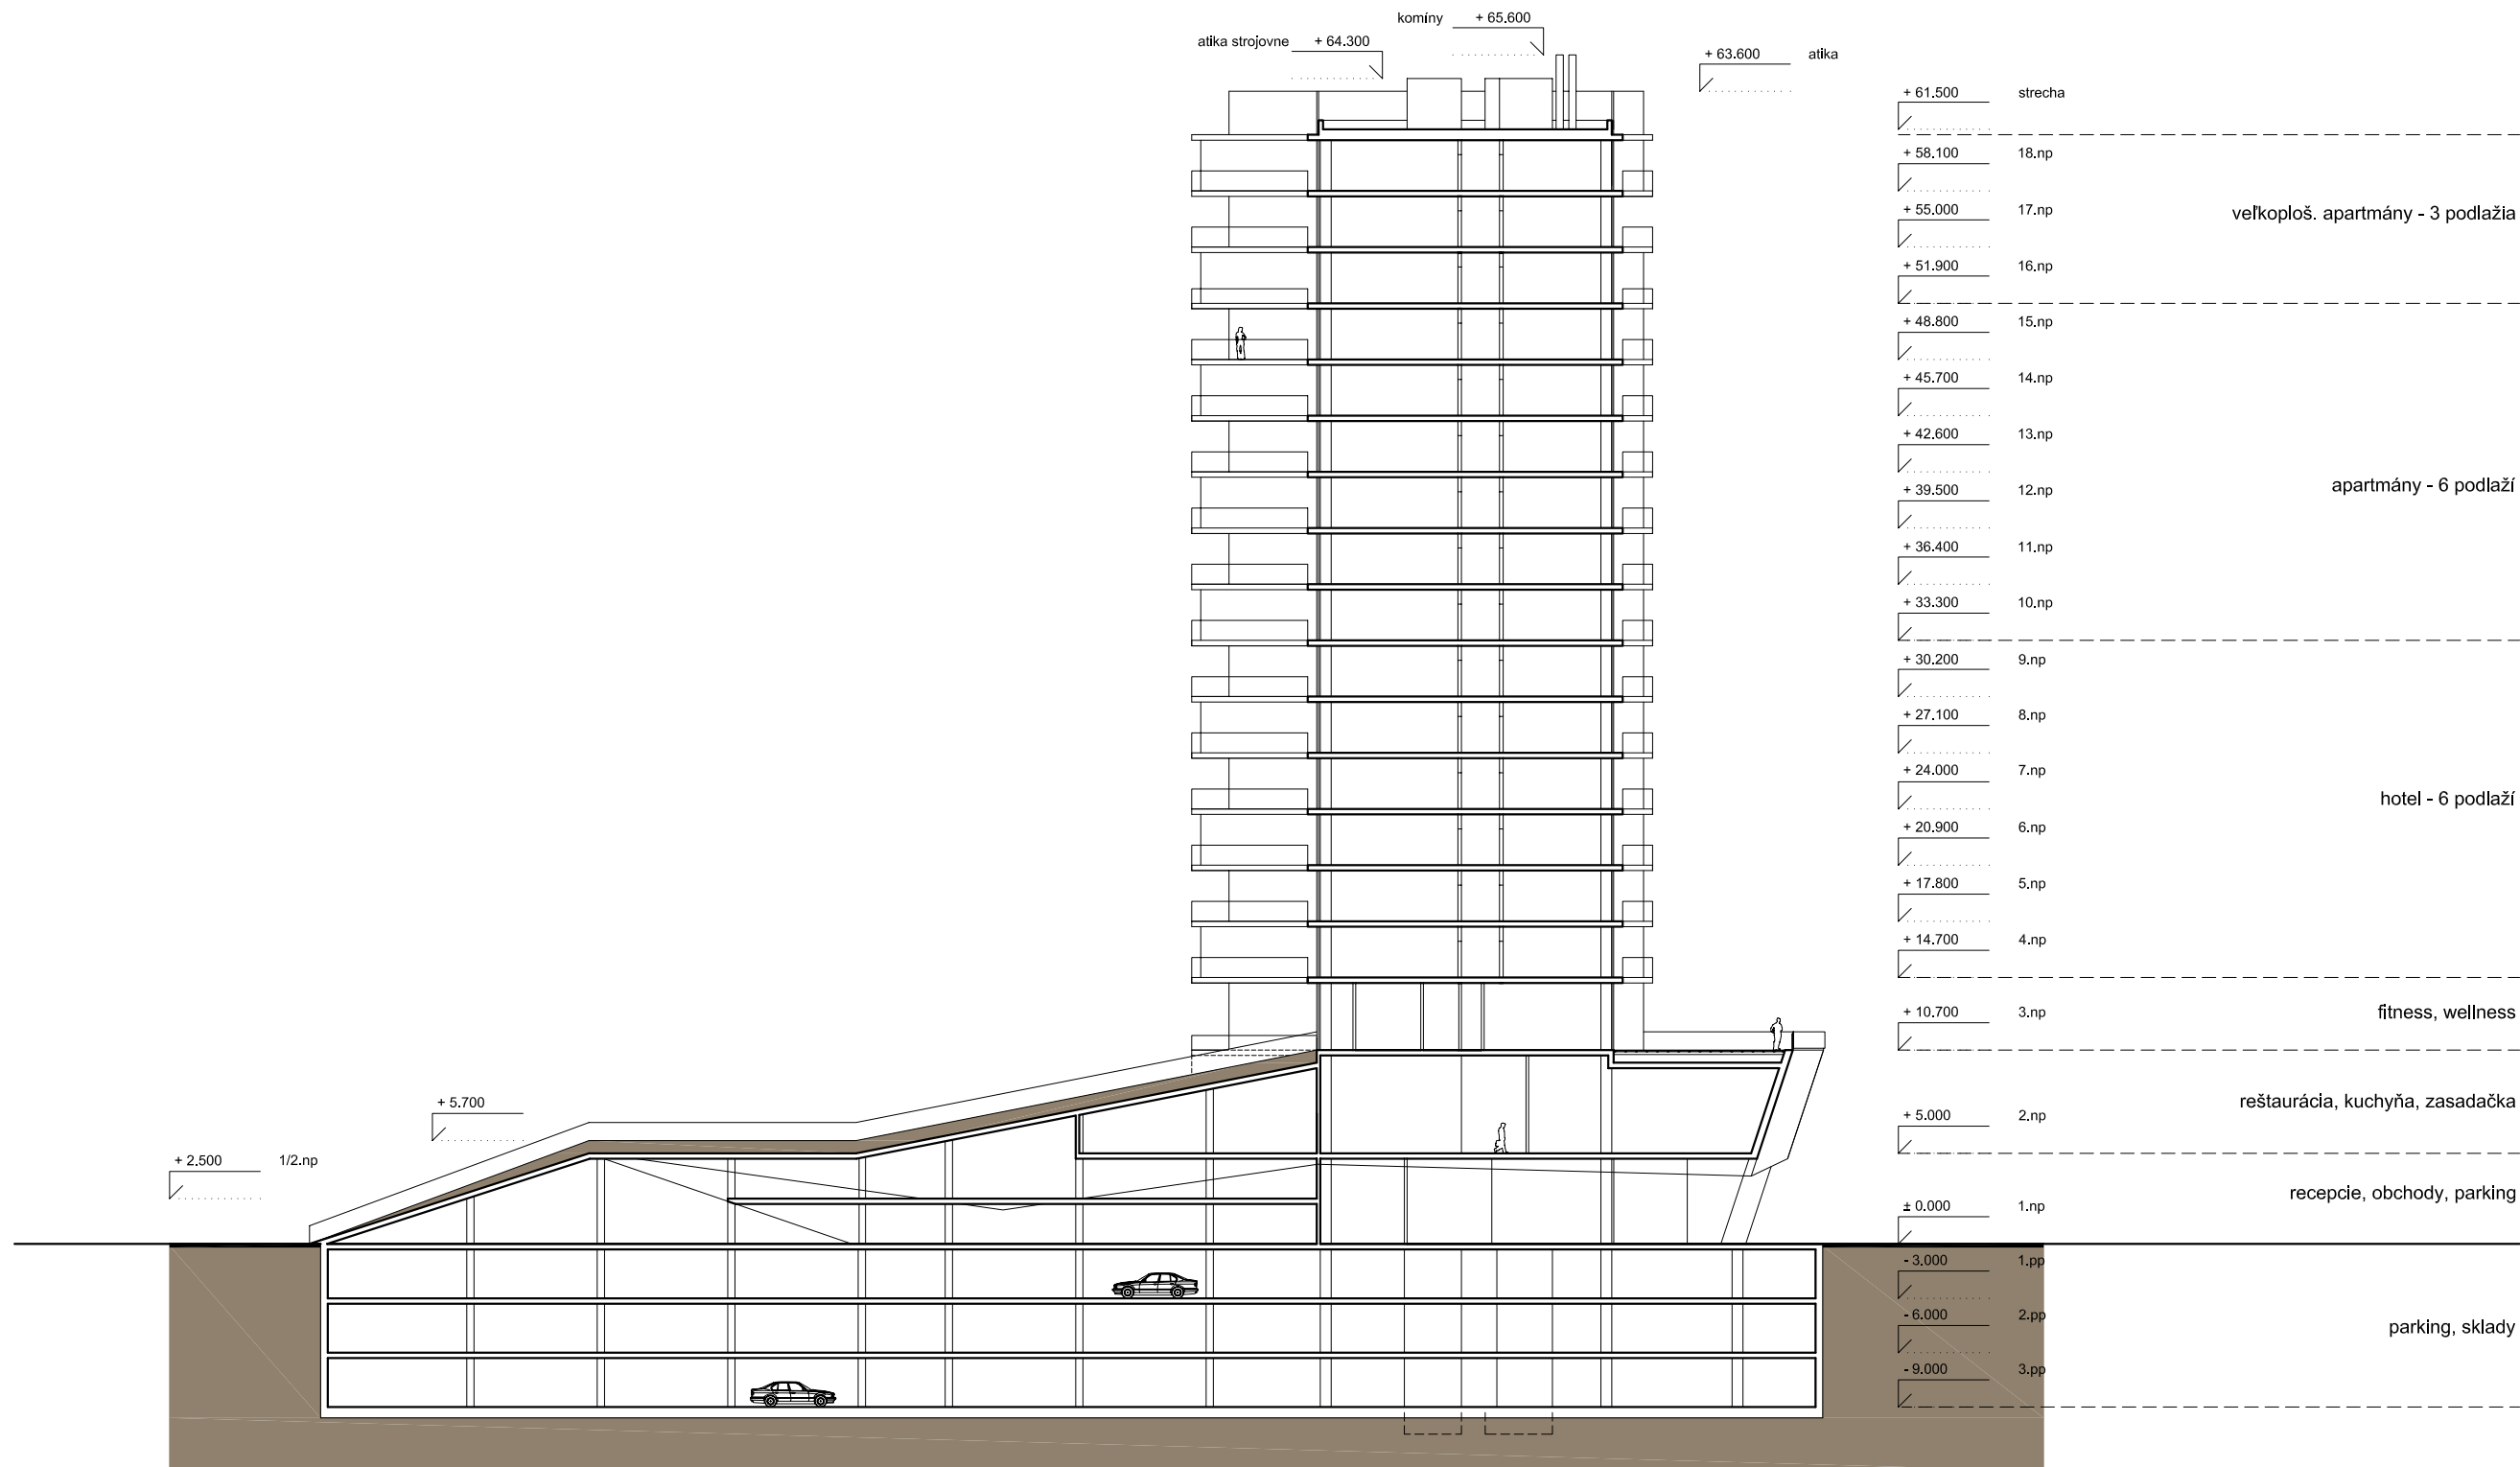

vista tower

±0,000=137,00 m n.m. (Bpv)