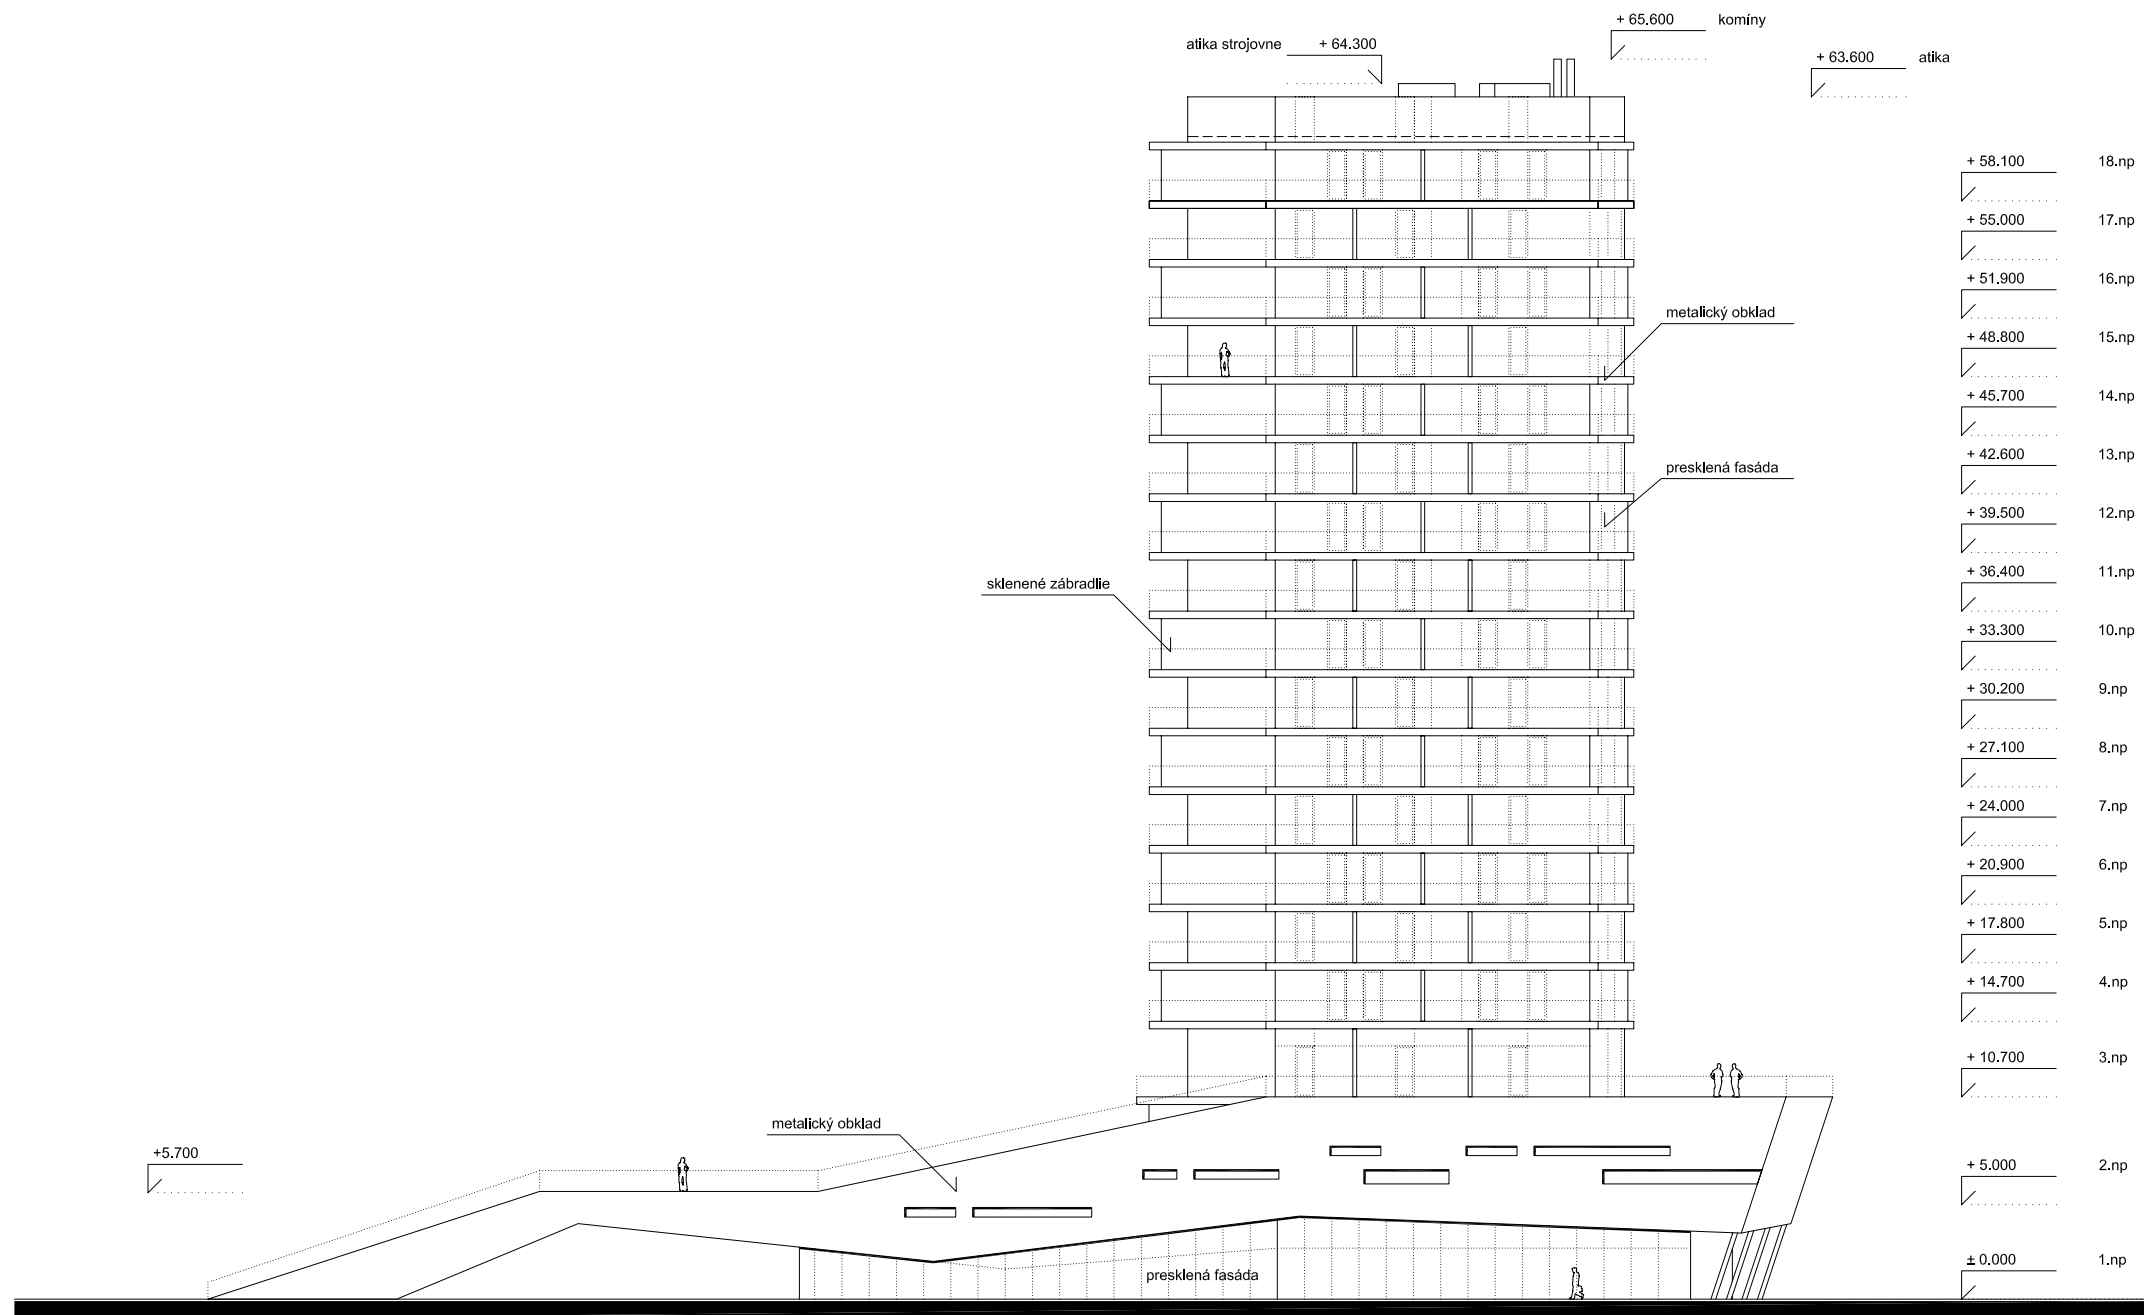

vista tower

±0,000=137,00 m n.m. (Bpv)