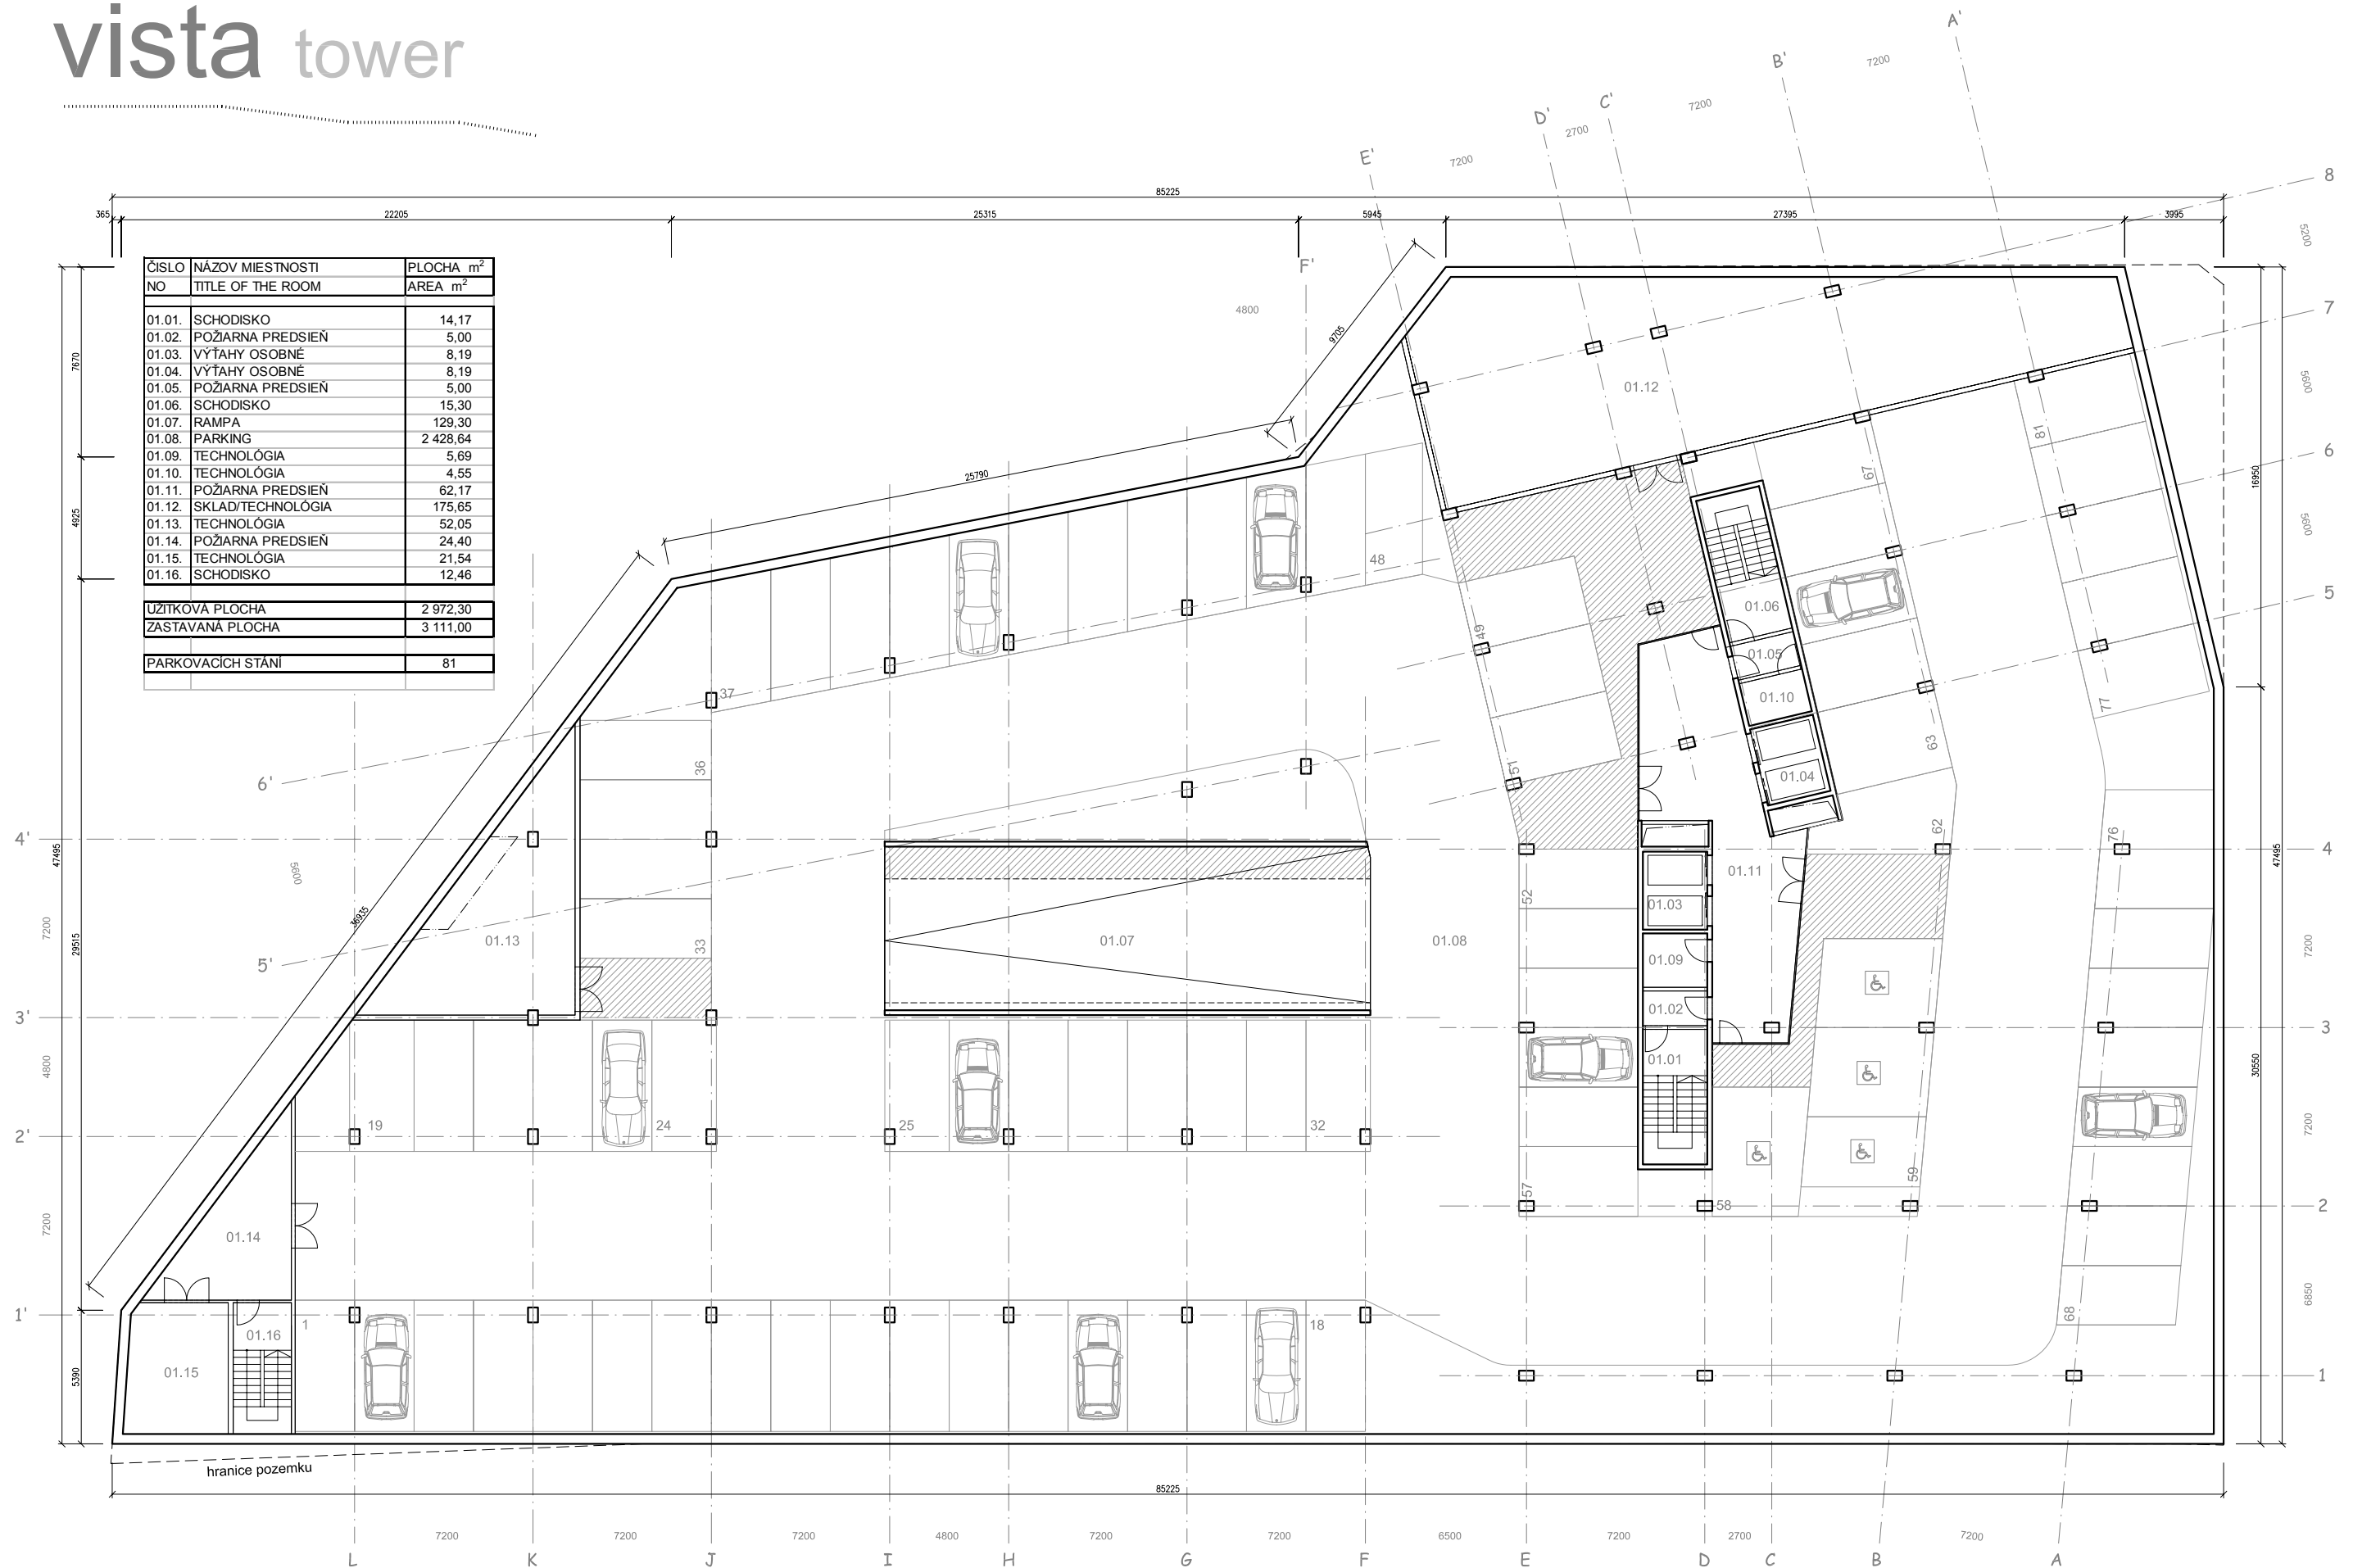

# vista tower

±0,000=137,00 m n.m. (Bpv)