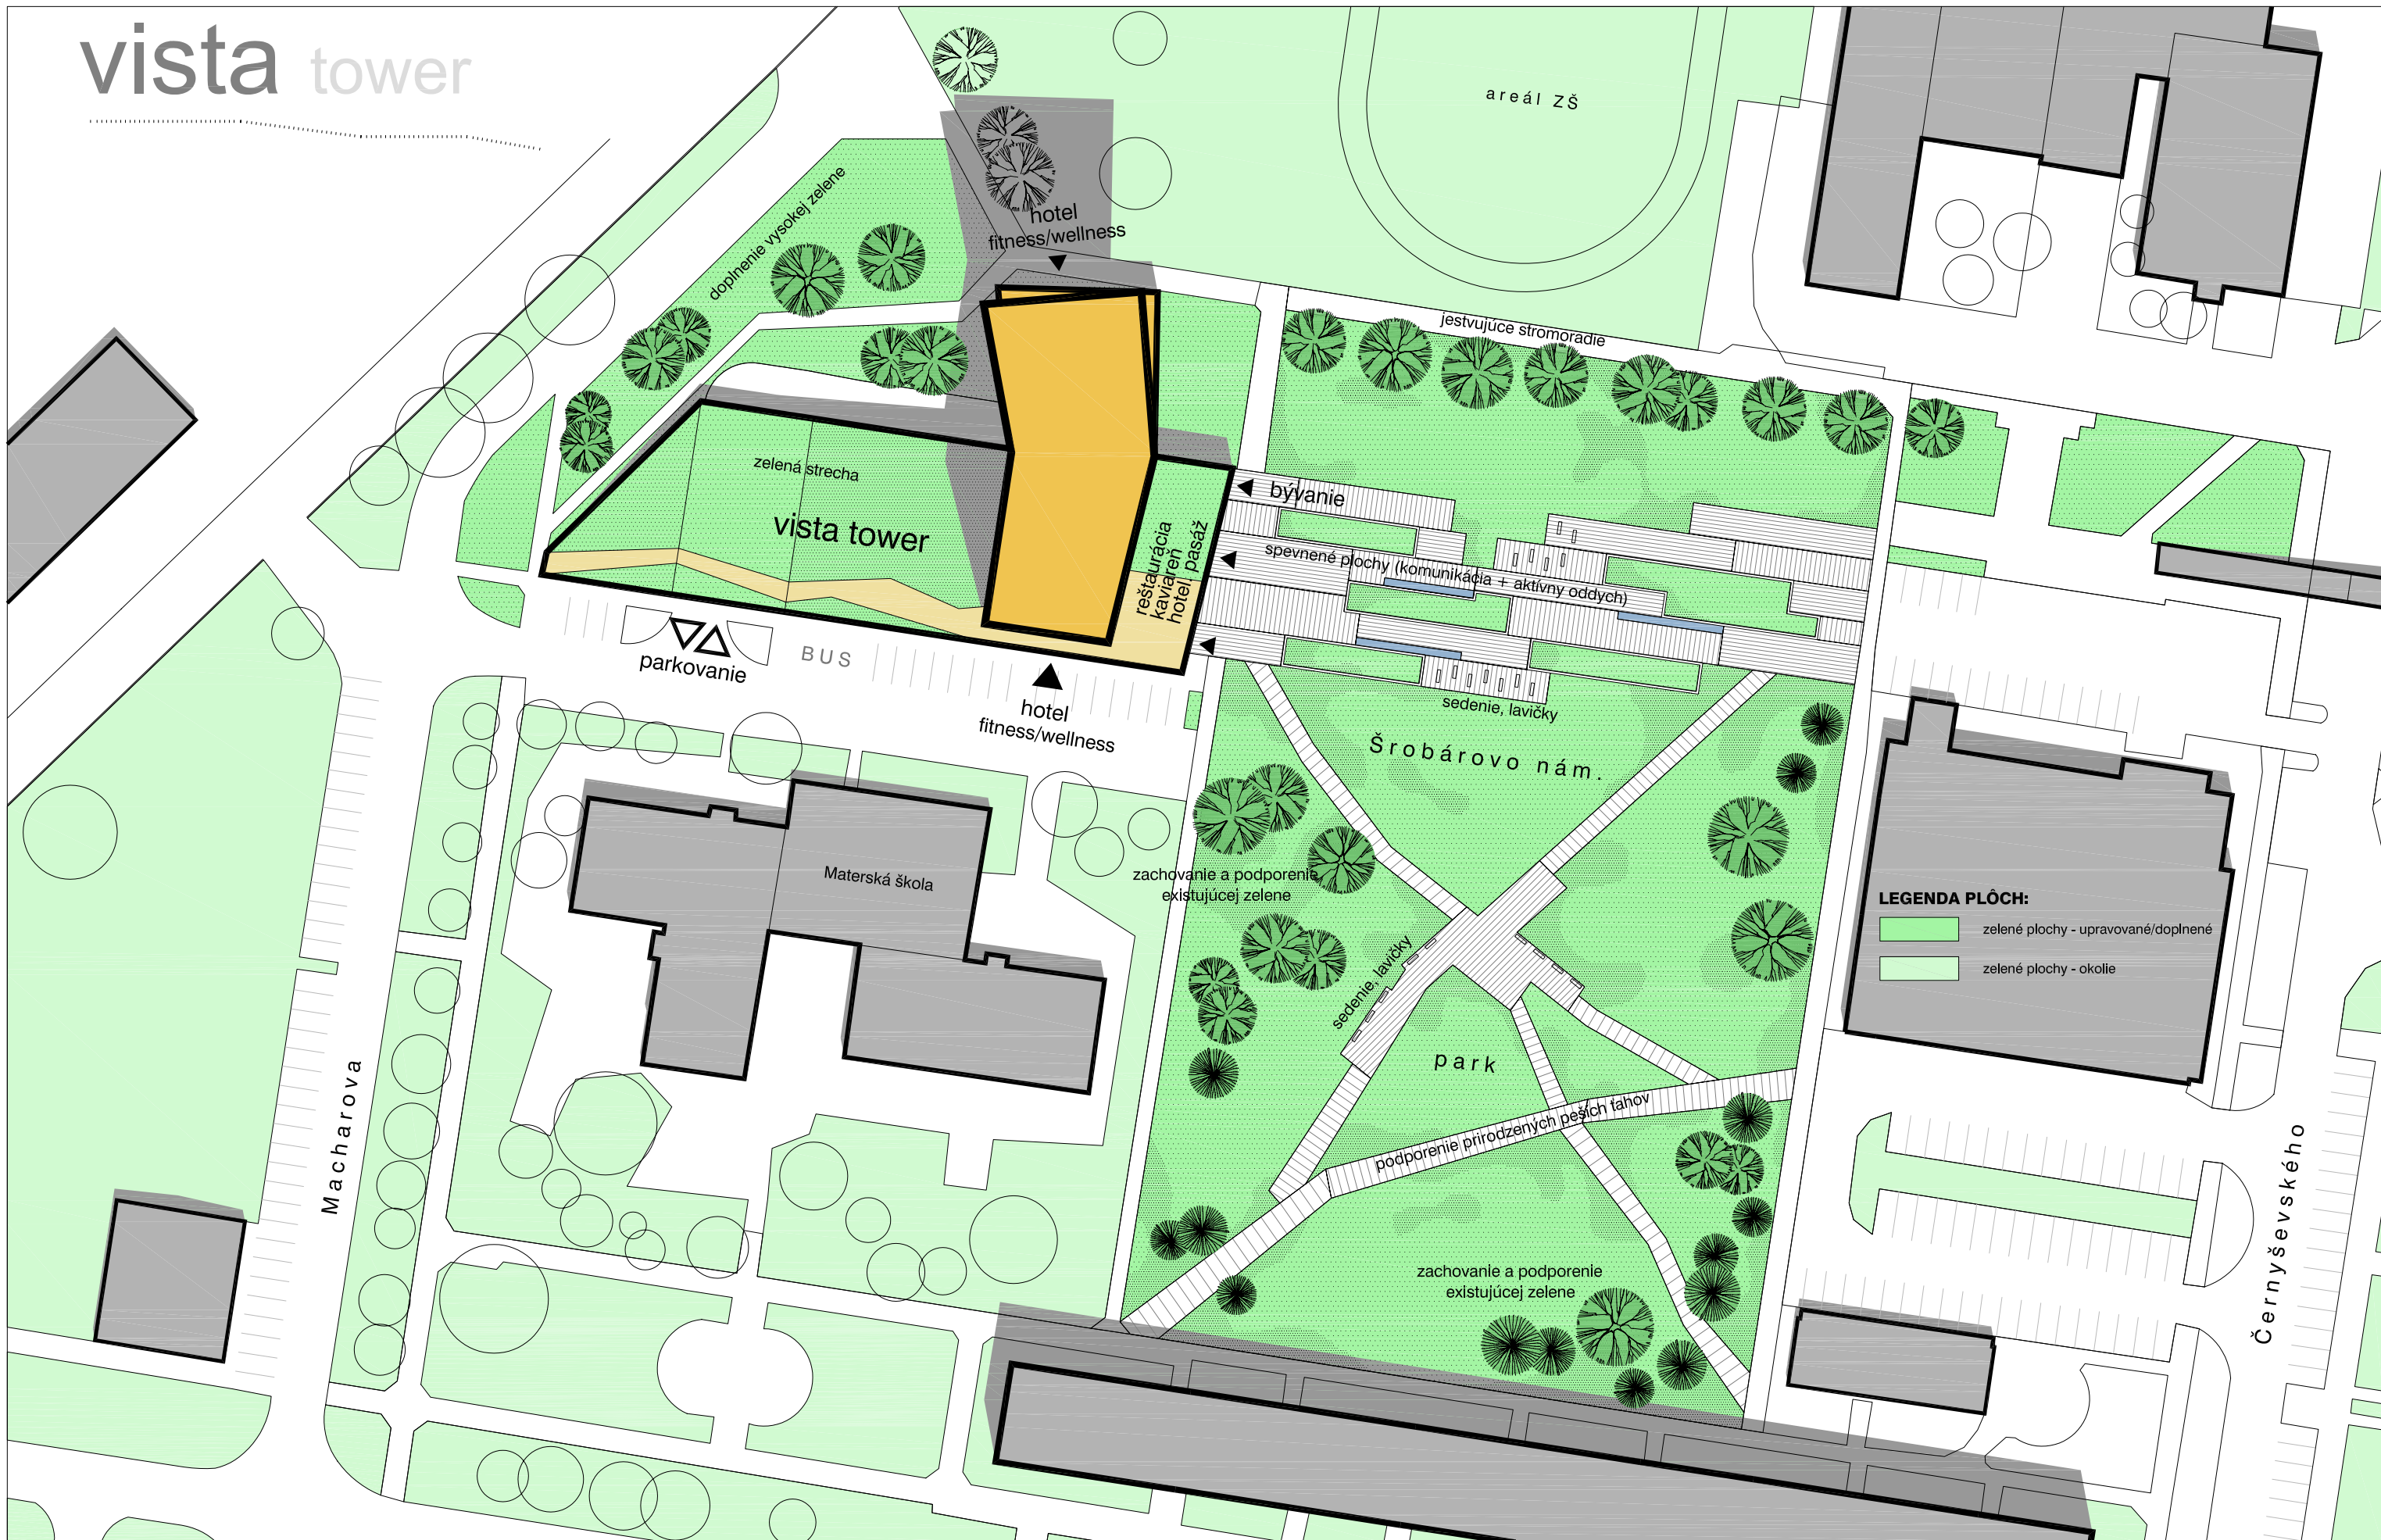

vista tower

LEGENDA PLŔCH:
 zelené plochy - upravované/doplnené
 zelené plochy - okolie

±0,000=137,00 m n.m. (Bpv)